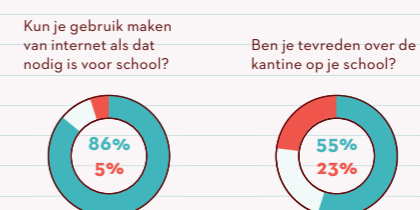

OVER DE GEBOUWEN VAN DE INSTELLING ZEGGEN JULLIE DIT

DIT VINDEN JULLIE VAN DE ROOSTERS OP SCHOOL

Ben je tevreden over je rooster?

Vind je dat er op school veel onderwijsactiviteiten uitvallen?

Vind je dat roosterwijzigingen op tijd worden doorgegeven?

OP JOUW INSTELLING

Landstede Groep | n=7451**

ZO ZIT HET MET DE RECHTEN EN PLICHTEN BIJ JULLIE OP SCHOOL

Ben je tevreden over de wijze waarop school wordt omgegaan met klachten van studenten?

Ben je goed geïnformeerd over je rechten en plichten?

Weet je bij wie je terecht kan als je een klacht hebt?

ZO DENKEN STUDENTEN OVER INSpraak BIJ JULLIE OP SCHOOL

Vindt de school jouw mening belangrijk?

Heb je een studentenraad of deelnemersraad op school?

Zou je zelf willen meepraten over het verbeteren van jouw school en/of opleiding?

* Deze resultaten zijn gewogen gemiddelden. Niet alle vragen uit de JOB-monitor komen in dit overzicht aan de orde. Ga naar www.jobmonitorresultaten.nl voor een volledig overzicht. De inloggegevens van jouw school vind je op het voorblad.

** N staat voor de grootte van de onderzoeksgroep. Dit is dus het aantal studenten dat op jullie school / landelijk de JOB-monitor heeft ingevuld. Kijk voor een volledige onderzoeksverantwoording op www.jobmbo.nl/monitor

LEGENDA
● percentage positief ○ percentage neutraal ● percentage negatief

Meer weten?
Check je inloggegevens op de achterkant!