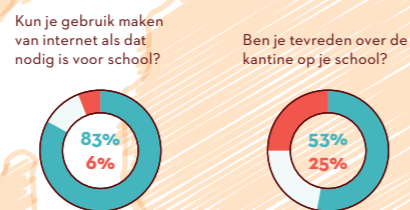

HOE TEVREDEN ZIJN MBO-STUDENTEN?

Studenten geven hun school gemiddeld een: **6,7**
Gemiddeld krijgen opleidingen een: **7,1**

DIT VINDEN MBO'ERS OVER HET SCHOOLGEBOUW

ZO ZIT HET MET DE VEILIGHEID IN NEDERLAND

Vind je dat je school voldoende doet om je er veilig / op je gemak te laten voelen?

Voel je je veilig op school?

Ga je met plezier naar jouw opleiding?

ZO STAAT HET IN NEDERLAND MET DE ROOSTERS

Ben je tevreden over je rooster?

Vind je dat er op school veel onderwijsactiviteiten uitvallen?

Vind je dat roosterwijzigingen op tijd worden doorgegeven?

IN NEDERLAND

Alle Nederlandse mbo-studenten | n=264.532**

OVER RECHTEN EN PLICHTEN DENKT DE GEMIDDELDE MBO'ER ZO

Ben je tevreden over de wijze waarop school wordt omgegaan met klachten van studenten?

Ben je goed geïnformeerd over je rechten en plichten?

Weet je bij wie je terecht kan als je een klacht hebt?

DIT ZEGGEN ALLE MBO'ERS OVER INSpraak

Vindt de school jouw mening belangrijk?

Heb je een studentenraad of deelnemersraad op school?

Zou je zelf willen meepraten over het verbeteren van jouw school en/of opleiding?

Studenten geven Landstede Groep een: **6,9**
Gemiddeld krijgen opleidingen op deze instelling een: **7,2**