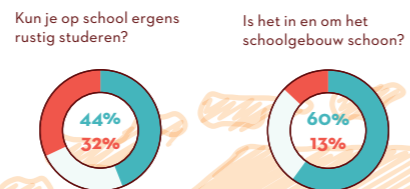

HOE TEVREDEN ZIJN MBO-STUDENTEN?

Studenten geven hun school gemiddeld een: **6,7**
Gemiddeld krijgen opleidingen een: **7,1**

DIT VINDEN MBO'ERS OVER HET SCHOOLGEBOUW

ZO ZIT HET MET DE VEILIGHEID IN NEDERLAND

Vind je dat je school voldoende doet om je er veilig / op je gemak te laten voelen?

Voel je je veilig op school?

Ga je met plezier naar jouw opleiding?

ZO STAAT HET IN NEDERLAND MET DE ROOSTERS

Ben je tevreden over je rooster?

Vind je dat er op school veel onderwijsactiviteiten uitvallen?

Vind je dat roosterwijzigingen op tijd worden doorgegeven?

IN NEDERLAND

Alle Nederlandse mbo-studenten | n=264.532**

OVER RECHTEN EN PLICHTEN DENKT DE GEMIDDELDE MBO'ER ZO

Ben je tevreden over de wijze waarop school wordt omgegaan met klachten van studenten?

Ben je goed geïnformeerd over je rechten en plichten?

Weet je bij wie je terecht kan als je een klacht hebt?

DIT ZEGGEN ALLE MBO'ERS OVER INSpraak

Vindt de school jouw mening belangrijk?

Heb je een studentenraad of deelnemersraad op school?

Zou je zelf willen meepraten over het verbeteren van jouw school en/of opleiding?

Studenten geven Landstede Groep een: **6,9**
Gemiddeld krijgen opleidingen op deze instelling een: **7,2**