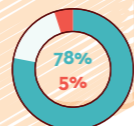

Ga je met plezier naar jouw opleiding?