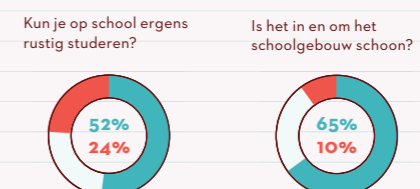

OVER DE GEBOUWEN VAN DE INSTELLING ZEGGEN JULLIE DIT

DIT VINDEN JULLIE VAN DE ROOSTERS OP SCHOOL

Ben je tevreden over je rooster?

Vind je dat er op school veel onderwijsactiviteiten uitvallen?

Vind je dat roosterwijzigingen op tijd worden doorgegeven?

OP JOUW INSTELLING

Landstede Groep | n=7451**

ZO ZIT HET MET DE RECHTEN EN PLICHTEN BIJ JULLIE OP SCHOOL

Ben je tevreden over de wijze waarop school wordt omgegaan met klachten van studenten?

Ben je goed geïnformeerd over je rechten en plichten?

Weet je bij wie je terecht kan als je een klacht hebt?

ZO DENKEN STUDENTEN OVER INSpraak BIJ JULLIE OP SCHOOL

Vindt de school jouw mening belangrijk?

Heb je een studentenraad of deelnemersraad op school?

Zou je zelf willen meepraten over het verbeteren van jouw school en/of opleiding?

* Deze resultaten zijn gewogen gemiddelden. Niet alle vragen uit de JOB-monitor komen in dit overzicht aan de orde. Ga naar www.jobmonitorresultaten.nl voor een volledig overzicht. De inloggegevens van jouw school vind je op het voorblad.

** N staat voor de grootte van de onderzoeksgroep. Dit is dus het aantal studenten dat op jullie school / landelijk de JOB-monitor heeft ingevuld. Kijk voor een volledige onderzoeksverantwoording op www.jobmbo.nl/monitor

LEGENDA
● percentage positief ○ percentage neutraal ● percentage negatief

Meer weten?
Check je inloggegevens op de achterkant!